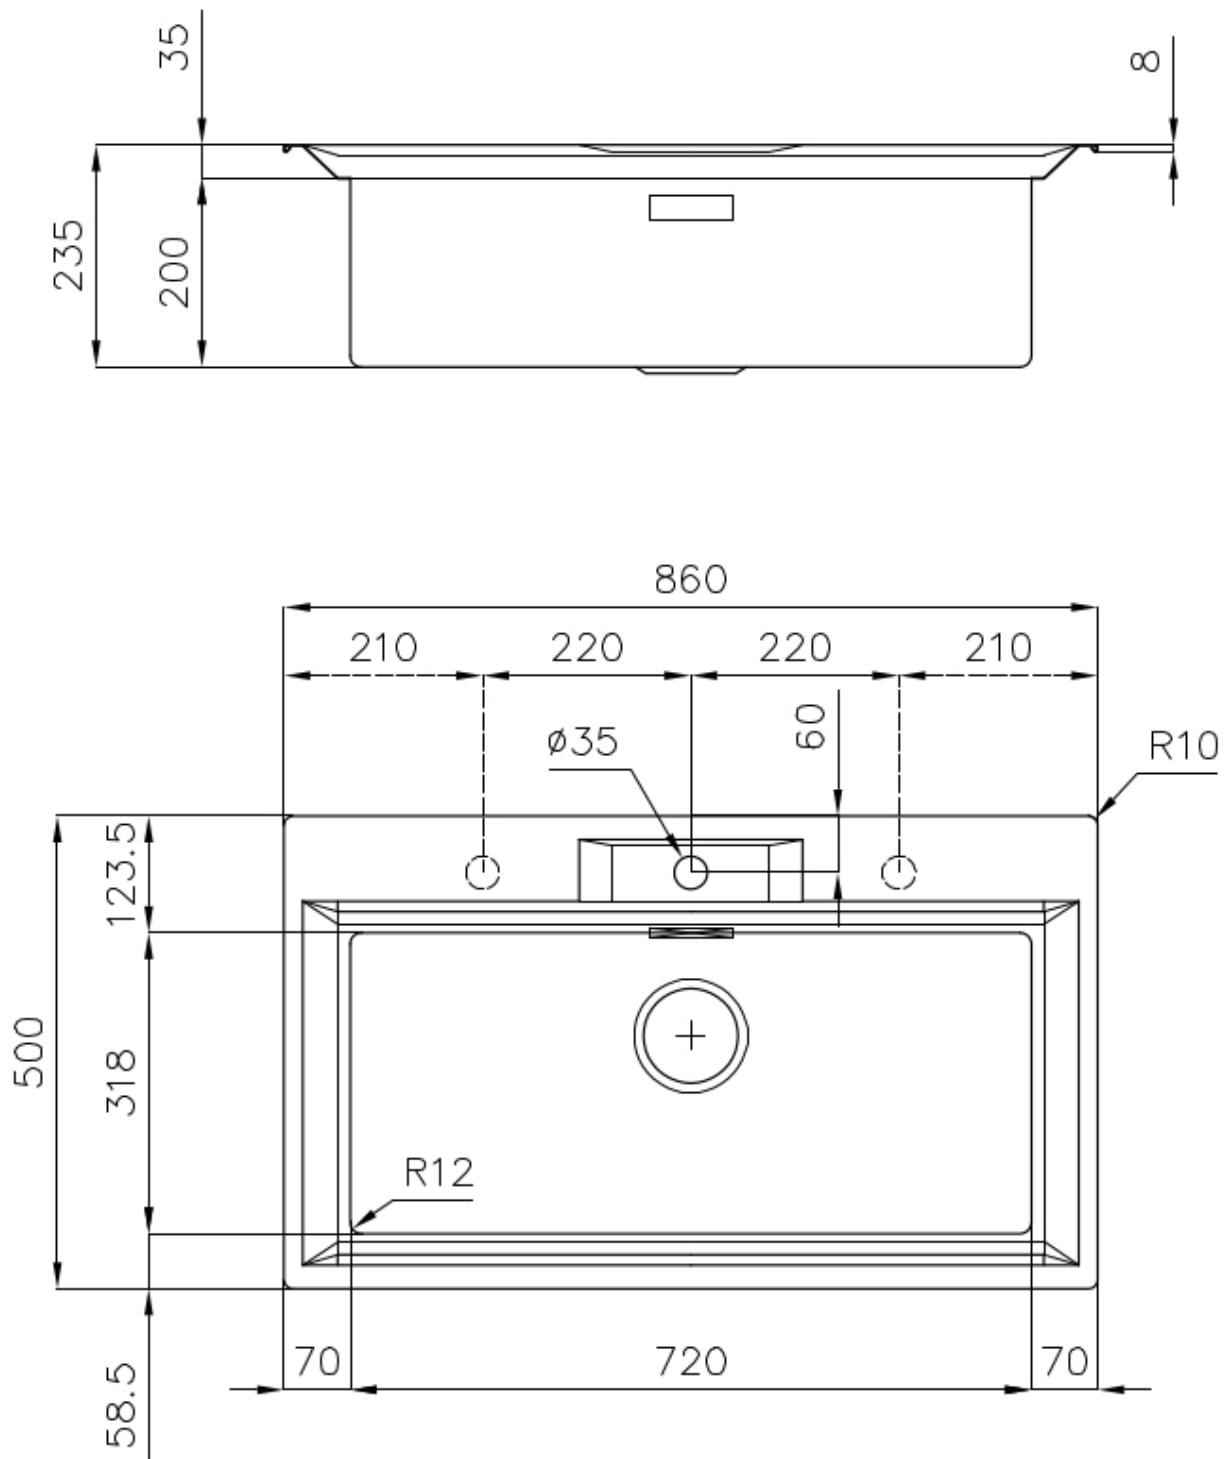

TECHNISCHE DATEN